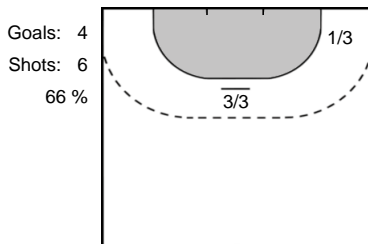

### Team Statistics Attack

DHC Slavia Praha (CZE) Valur (ISL)

**88** SCHREIBMEIEROVÁ  
Simona

STURLUDÓTTIR  
Thea Imani **25**

**3** HOLECKOVÁ  
Veronika

MAGNÚSDÓTTIR  
Elín Rósa **33**

**19** MÍŠOVÁ  
Adriana