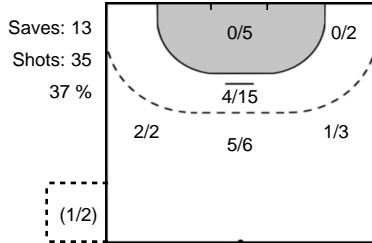

27 MALÁ Michaela