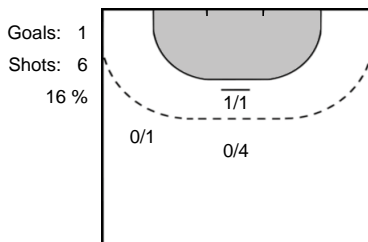

9 VOSTÁRKOVÁ
Tereza