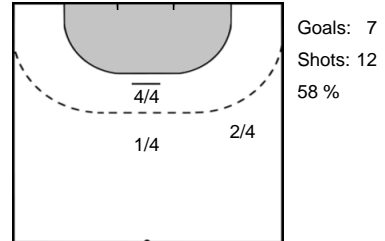

### Team Statistics Attack

DHC Slavia Praha (CZE) Valur (ISL)

**88** SCHREIBMEIEROVÁ  
Simona

STURLUDÓTTIR  
Thea Imani **25**

**3** HOLECKOVÁ  
Veronika

MAGNÚSDÓTTIR  
Elín Rósa **33**

**19** MÍŠOVÁ  
Adriana