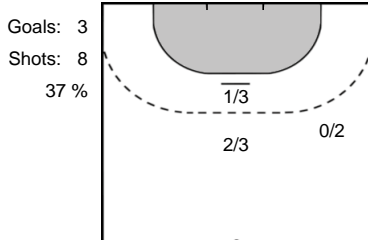

### Team Statistics Attack

DHC Slavia Praha (CZE) Valur (ISL)

**88** SCHREIBMEIEROVÁ  
Simona

STURLUDÓTTIR  
Thea Imani **25**

**3** HOLECKOVÁ  
Veronika

MAGNÚSDÓTTIR  
Elín Rósa **33**

**19** MÍŠOVÁ  
Adriana