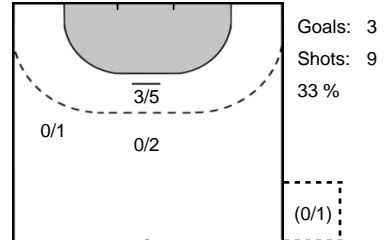

### Team Statistics Attack

DHC Slavia Praha (CZE) Valur (ISL)

**88** SCHREIBMEIEROVÁ  
Simona

STURLUDÓTTIR  
Thea Imani **25**

**3** HOLECKOVÁ  
Veronika

MAGNÚSDÓTTIR  
Elín Rósa **33**

**19** MÍŠOVÁ  
Adriana