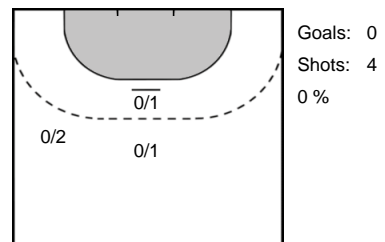

THOMPSON
Lovisa **35**