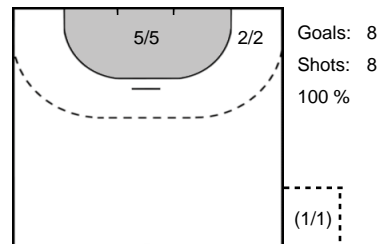

ÁSGEIRSDÓTTIR
Þórey Anna **10**